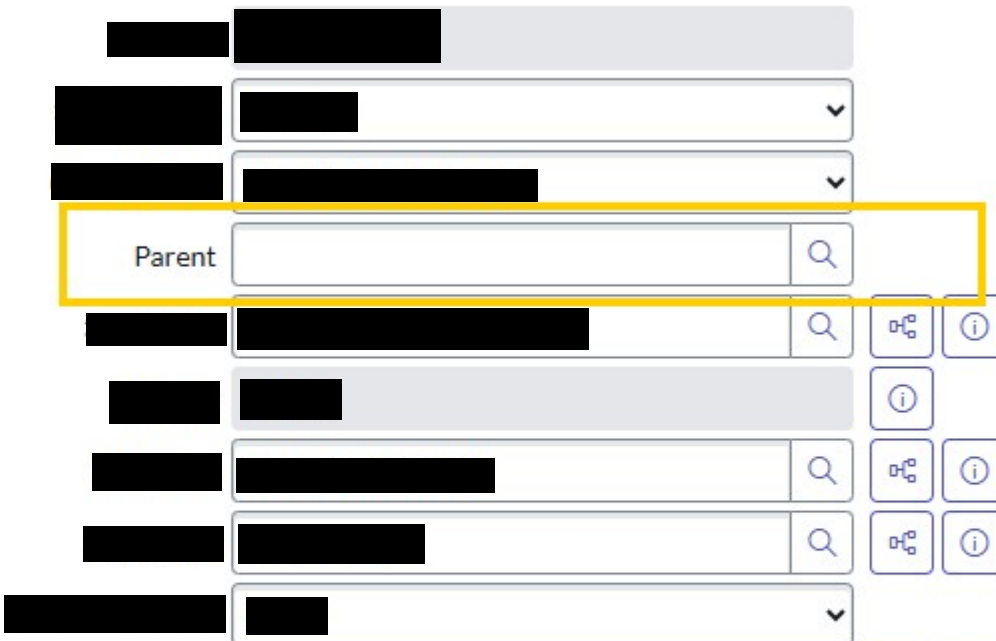

[Insert GIF for ██████████]